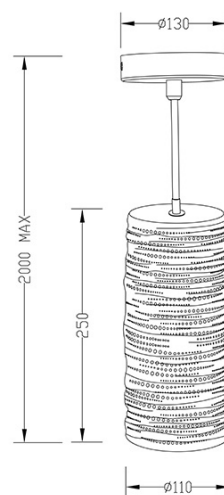

Marbella

Codice	3527-40-102
Tipologia	Sospensione
Designer	S.T. Fabas Luce
Codice a Barre	8019282517313
Tariffa doganale	94051940
Colore	Bianco
Materiale	Struttura in metallo e ceramica
IP	IP20
Classe di Isolamento	
Smart Luce	 Compatibile
Dimensioni della Lampada	Max 2000mm Ø130mm - 1.06kg
Dimensioni della Scatola	155x155x390mm - 1.26kg
Sorgente	Sorgente luminosa 1 E27 1x 40W Non inclusa
Tensione di Alimentazione	Specifica elettrica 1 230 Vac 50Hz