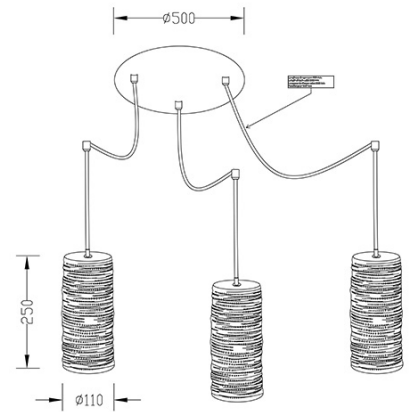

Marbella

Codice	3527-47-102
Tipologia	Sospensione
Designer	S.T. Fabas Luce
Codice a Barre	8019282517320
Tariffa doganale	94051940
Colore	Bianco
Materiale	Struttura in metallo e ceramica
IP	IP20
Classe di Isolamento	
Smart Luce	 Compatibile
Dimensioni della Lampada	Max 7000xMax 3500mm - 3.6kg
Dimensioni della Scatola	350x350x630mm - 6.8kg
	Sorgente luminosa 1
Sorgente	E27 3x 40W Non inclusa
	Specifica elettrica 1
Tensione di Alimentazione	230 Vac 50Hz