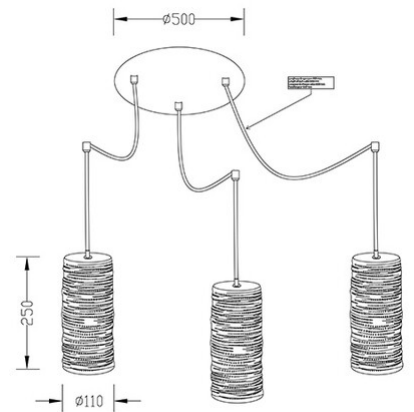

Marbella

Codice	3527-47-102
Tipologia	Sospensione
Designer	S.T. Fabas Luce
Codice a Barre	8019282517320
Tariffa doganale	94051940
Colore	Bianco
Materiale	Struttura in metallo e ceramica
IP	IP20
Classe di Isolamento	 CL1
Smart Luce	 Compatibile
Dimensioni della Lampada	Max 7000xMax 3500mm - 3.6kg
Dimensioni della Scatola	350x350x630mm - 6.8kg
	Sorgente luminosa 1
Sorgente	E27 3x 40W Non inclusa
	Specifica elettrica 1
Tensione di Alimentazione	230V AC 50Hz