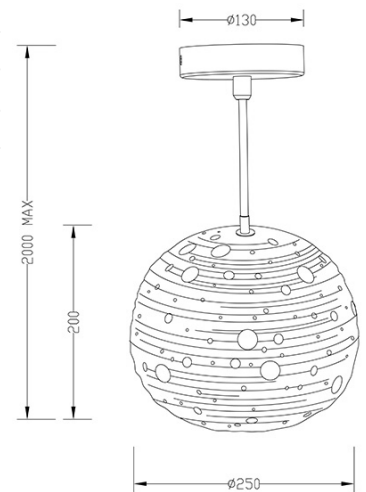

Corvara

Codice	3531-40-102
Tipologia	Sospensione
Designer	S.T. Fabas Luce
Codice a Barre	8019282510932
Tariffa doganale	94051940
Colore	Bianco
Materiale	Struttura in metallo e ceramica
IP	IP20
Classe di Isolamento	
Smart Luce	 Compatibile
Dimensioni della Lampada	Max 2000mm Ø250mm - 1.5kg
Dimensioni della Scatola	340x300x270mm - 1.9kg
Sorgente	Sorgente luminosa 1 E27 1x 40W Non inclusa
Tensione di Alimentazione	Specifica elettrica 1 230 Vac 50Hz