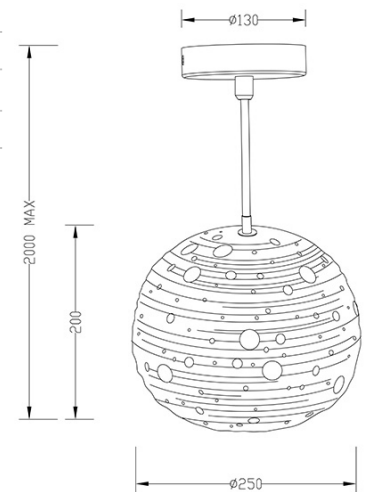

## Corvara

<b>Codice</b>	<b>3531-40-348</b>
<b>Tipologia</b>	Sospensione
<b>Designer</b>	S.T. Fabas Luce
<b>Codice a Barre</b>	8019282510949
<b>Tariffa doganale</b>	94051940
<b>Colore</b>	Kaki
<b>Materiale</b>	Struttura in metallo e ceramica
<b>IP</b>	IP20
<b>Classe di Isolamento</b>	
<b>Smart Luce</b>	 Compatibile
<b>Dimensioni della Lampada</b>	Max 2000mm Ø250mm - 1.5kg
<b>Dimensioni della Scatola</b>	340x300x270mm - 1.9kg
	<b>Sorgente luminosa 1</b>
<b>Sorgente</b>	E27 1x 40W Non inclusa
	<b>Specifica elettrica 1</b>
<b>Tensione di Alimentazione</b>	230 Vac 50Hz