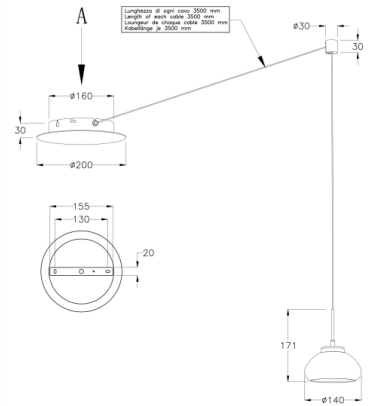

Arabella

Lunghezza di ogni cavo 3500 mm

Codice	3547-41-102-01
Tipologia	Sospensione
Designer	S.T. Fabas Luce
Codice a Barre	8019282513797
Tariffa doganale	94051150
Colore	Bianco
Materiale	Struttura in metallo e vetro borosilicato
IP	IP20
Classe di Isolamento	
Smart Luce	 Integrato
Dimensioni della Lampada	3500 Maxmm Ø200mm - 1.1kg
Dimensioni della Scatola	335x265x245mm - 1.45kg
Sorgente luminosa 1	
Sorgente	LED Integrato
Flusso Apparecchio	750 lm
Temperatura Colore	Warm white 3000K
Classe Energetica	
Specifica elettrica 1	
Tensione di Alimentazione	230 Vac 50Hz
Potenza Totale Assorbita	8W
Sistema di Controllo	Phase cut dimmable