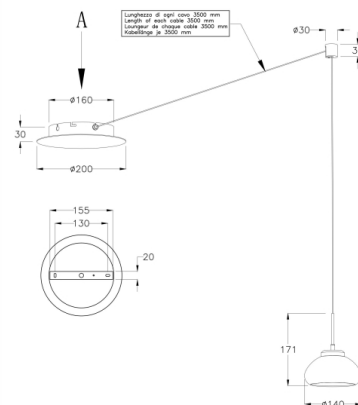

Arabella

Lunghezza di ogni cavo 3500 mm

Codice	3547-41-102
Tipologia	Sospensione
Designer	S.T. Fabas Luce
Codice a Barre	8019282510468
Tariffa doganale	94051150
Colore	Bianco
Materiale	Struttura in metallo e vetro borosilicato
IP	IP20
Classe di Isolamento	
Smart Luce	 Compatibile
Dimensioni della Lampada	3500 Maxmm Ø200mm - 1.1kg
Dimensioni della Scatola	335x265x245mm - 1.45kg
Sorgente luminosa 1	
Sorgente	LED 8W Integrato
Flusso Apparecchio	750 lm
Temperatura Colore	Warm white 3000K
Classe Energetica	
Specifica elettrica 1	
Tensione di Alimentazione	230 Vac 50Hz
Sistema di Controllo	Phase cut dimmable