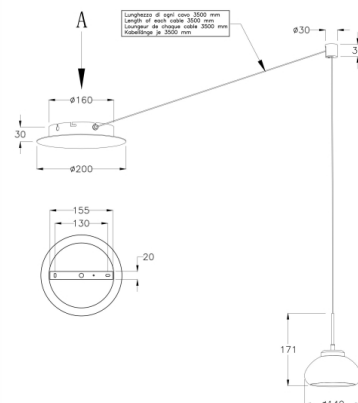

Arabella

Lunghezza di ogni cavo 3500 mm

Codice	3547-41-125-01
Tipologia	Sospensione
Designer	S.T. Fabas Luce
Codice a Barre	8019282513803
Tariffa doganale	94051150
Colore	Ambra
Materiale	Struttura in metallo e vetro borosilicato
IP	IP20
Classe di Isolamento	
Smart Luce	 Integrato
Dimensioni della Lampada	3500 Maxmm Ø200mm - 1.1kg
Dimensioni della Scatola	335x265x245mm - 1.45kg
Sorgente luminosa 1	
Sorgente	LED Integrato
Flusso Apparecchio	750 lm
Temperatura Colore	Warm white 3000K
Classe Energetica	
Specifica elettrica 1	
Tensione di Alimentazione	230 Vac 50Hz
Potenza Totale Assorbita	8W
Sistema di Controllo	Dimmerabile a taglio di fase