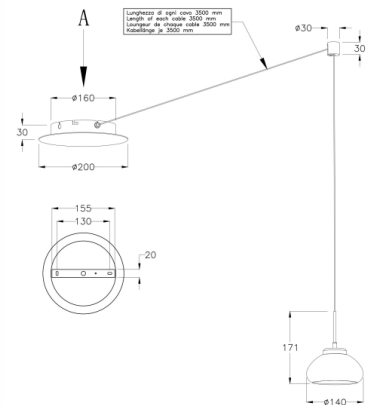

Arabella

Lunghezza di ogni cavo 3500 mm

Codice	3547-41-125
Tipologia	Sospensione
Designer	S.T. Fabas Luce
Codice a Barre	8019282510475
Tariffa doganale	94051150
Colore	Ambra
Materiale	Struttura in metallo e vetro borosilicato
IP	IP20
Classe di Isolamento	
Smart Luce	 Compatibile
Dimensioni della Lampada	3500 Maxmm Ø200mm - 1.1kg
Dimensioni della Scatola	335x265x245mm - 1.45kg
Sorgente luminosa 1	
Sorgente	LED Integrato
Flusso Apparecchio	750 lm
Temperatura Colore	Warm white 3000K
Classe Energetica	
Specifica elettrica 1	
Tensione di Alimentazione	230 Vac 50Hz
Potenza Totale Assorbita	8W
Sistema di Controllo	Dimmerabile a taglio di fase