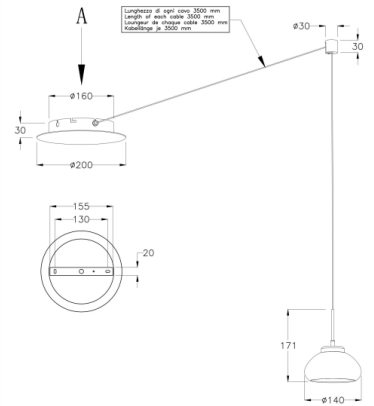

# Arabella

Lunghezza di ogni cavo 3500 mm

<b>Codice</b>	<b>3547-41-126-01</b>
<b>Tipologia</b>	Sospensione
<b>Designer</b>	S.T. Fabas Luce
<b>Codice a Barre</b>	8019282513810
<b>Tariffa doganale</b>	94051150
<b>Colore</b>	Fumé
<b>Materiale</b>	Struttura in metallo e vetro borosilicato
<b>IP</b>	IP20
<b>Classe di Isolamento</b>	
<b>Smart Luce</b>	 Integrato
<b>Dimensioni della Lampada</b>	3500 Maxmm Ø200mm - 1.1kg
<b>Dimensioni della Scatola</b>	335x265x245mm - 1.45kg
<b>Sorgente luminosa 1</b>	
<b>Sorgente</b>	LED Integrato
<b>Flusso Apparecchio</b>	750 lm
<b>Temperatura Colore</b>	Warm white 3000K
<b>Classe Energetica</b>	
<b>Specifica elettrica 1</b>	
<b>Tensione di Alimentazione</b>	230 Vac 50Hz
<b>Potenza Totale Assorbita</b>	8W
<b>Sistema di Controllo</b>	Dimmerabile a taglio di fase