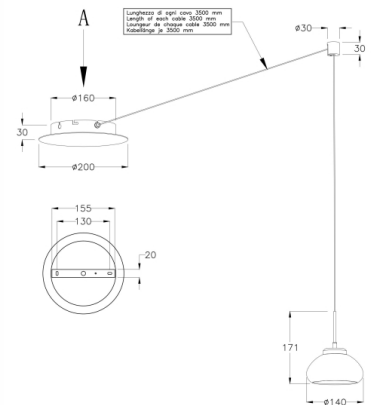

Arabella

Lunghezza di ogni cavo 3500 mm

Codice	3547-41-126
Tipologia	Sospensione
Designer	S.T. Fabas Luce
Codice a Barre	8019282511441
Tariffa doganale	94051150
Colore	Fumé
Materiale	Struttura in metallo e vetro borosilicato
IP	IP20
Classe di Isolamento	
Smart Luce	 Compatibile
Dimensioni della Lampada	3500 Maxmm Ø200mm - 1.1kg
Dimensioni della Scatola	335x265x245mm - 1.45kg
Sorgente luminosa 1	
Sorgente	LED Integrato
Flusso Apparecchio	750 lm
Temperatura Colore	Warm white 3000K
Classe Energetica	
Specifica elettrica 1	
Tensione di Alimentazione	230 Vac 50Hz
Potenza Totale Assorbita	8W
Sistema di Controllo	Dimmerabile a taglio di fase