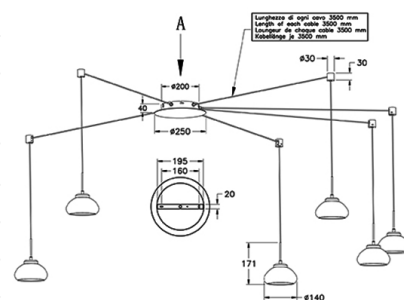

Arabella

Lunghezza di ogni cavo 3500 mm

Codice	3547-46-102-01
Tipologia	Sospensione
Designer	S.T. Fabas Luce
Codice a Barre	8019282513827
Tariffa doganale	94051150
Colore	Bianco
Materiale	Struttura in metallo e vetro borosilicato
IP	IP20
Classe di Isolamento	
Smart Luce	 Integrato
Dimensioni della Lampada	7000x3500 Maxmm - 3.5kg
Dimensioni della Scatola	580x390x245mm - 4.4kg
Sorgente luminosa 1	
Sorgente	LED Integrato
Flusso Apparecchio	4530 lm
Temperatura Colore	Warm white 3000K
Classe Energetica	
Specifica elettrica 1	
Tensione di Alimentazione	230 Vac 50Hz
Potenza Totale Assorbita	48W
Sistema di Controllo	Dimmerabile a taglio di fase