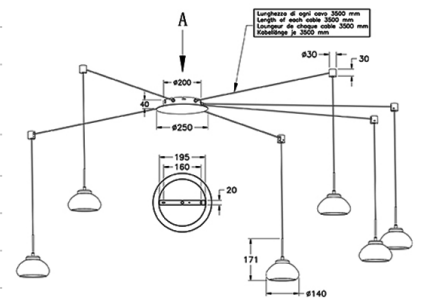

Arabella

Lunghezza di ogni cavo 3500 mm

Codice	3547-46-125
Tipologia	Sospensione
Designer	S.T. Fabas Luce
Codice a Barre	8019282510512
Tariffa doganale	94051150
Colore	Ambra
Materiale	Struttura in metallo e vetro borosilicato
IP	IP20
Classe di Isolamento	
Smart Luce	 Compatibile
Dimensioni della Lampada	7000x3500 Maxmm - 3.5kg
Dimensioni della Scatola	580x390x245mm - 4.4kg
Sorgente luminosa 1	
Sorgente	LED Integrato
Flusso Apparecchio	4530 lm
Temperatura Colore	Warm white 3000K
Classe Energetica	
Specifica elettrica 1	
Tensione di Alimentazione	230 Vac 50Hz
Potenza Totale Assorbita	48W
Sistema di Controllo	Dimmerabile a taglio di fase