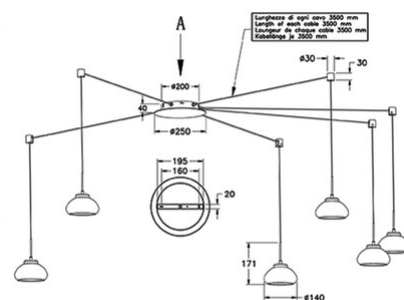

Arabella

Lunghezza di ogni cavo 3500 mm

Codice	3547-46-126-01
Tipologia	Sospensione
Designer	S.T. Fabas Luce
Codice a Barre	8019282513841
Tariffa doganale	94051150
Colore	Fumé
Materiale	Struttura in metallo e vetro borosilicato
IP	IP20
Classe di Isolamento	 CL1
Smart Luce	 Integrato
Dimensioni della Lampada	7000x3500 Maxmm - 3.5kg
Dimensioni della Scatola	530x365x210mm - 4.15kg
Sorgente luminosa 1	
Sorgente	LED Integrato
Flusso Sorgente Luminosa	4530 lm
Temperatura Colore	Warm white 3000K
Classe Energetica	
Specifica elettrica 1	
Tensione di Alimentazione	230V AC 50Hz
Potenza Totale Assorbita	48W
Sistema di Controllo	Dimmerabile a taglio di fase