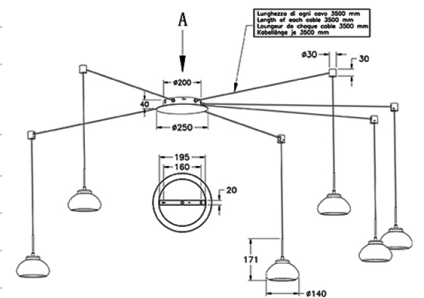

Arabella

Lunghezza di ogni cavo 3500 mm

Codice	3547-46-126-01
Tipologia	Sospensione
Designer	S.T. Fabas Luce
Codice a Barre	8019282513841
Tariffa doganale	94051150
Colore	Fumé
Materiale	Struttura in metallo e vetro borosilicato
IP	IP20
Classe di Isolamento	
Smart Luce	 Integrato
Dimensioni della Lampada	7000x3500 Maxmm - 3.5kg
Dimensioni della Scatola	530x365x210mm - 4.15kg
Sorgente luminosa 1	
Sorgente	LED Integrato
Flusso Apparecchio	4530 lm
Temperatura Colore	Warm white 3000K
Classe Energetica	
Specifica elettrica 1	
Tensione di Alimentazione	230 Vac 50Hz
Potenza Totale Assorbita	48W
Sistema di Controllo	Dimmerabile a taglio di fase