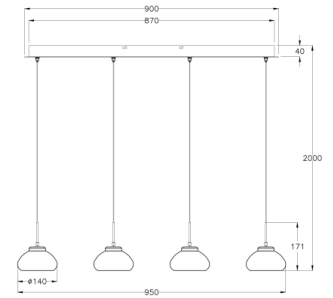

Arabella

Codice	3547-48-102
Tipologia	Sospensione
Designer	S.T. Fabas Luce
Codice a Barre	8019282510567
Tariffa doganale	94051150
Colore	Bianco
Materiale	Struttura in metallo e vetro borosilicato
IP	IP20
Classe di Isolamento	
Smart Luce	 Compatibile
Dimensioni della Lampada	900x85x2000 Maxmm Ø140mm - 2.9kg
Dimensioni della Scatola	970x230x260mm - 3.7kg
	Sorgente luminosa 1
Sorgente	LED Integrato
Flusso Apparecchio	3020 lm
Temperatura Colore	Warm white 3000K
Classe Energetica	
	Specifica elettrica 1
Tensione di Alimentazione	230 Vac 50Hz
Potenza Totale Assorbita	32W
Sistema di Controllo	Steps dimmable