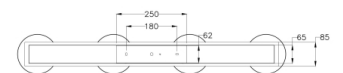

Arabella

Codice	3547-48-125-01
Tipologia	Sospensione
Designer	S.T. Fabas Luce
Codice a Barre	8019282513865
Tariffa doganale	94051150
Colore	Ambra
Materiale	Struttura in metallo e vetro borosilicato
IP	IP20
Classe di Isolamento	
Smart Luce	 Integrato
Dimensioni della Lampada	900x85x2000 Maxmm Ø140mm - 2.9kg
Dimensioni della Scatola	970x230x260mm - 3.7kg
	Sorgente luminosa 1
Sorgente	LED 32W Inclusa
Flusso Apparecchio	3020 lm
Temperatura Colore	Warm white 3000K
Classe Energetica	
	Specifica elettrica 1
Tensione di Alimentazione	230 Vac 50Hz
Sistema di Controllo	Steps dimmable