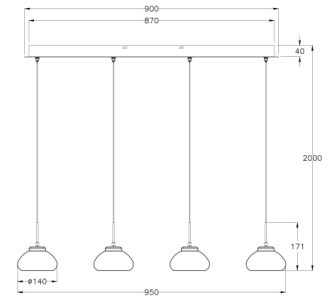

Arabella

Codice	3547-48-125-01
Tipologia	Sospensione
Designer	S.T. Fabas Luce
Codice a Barre	8019282513865
Tariffa doganale	94051150
Colore	Ambra
Materiale	Struttura in metallo e vetro borosilicato
IP	IP20
Classe di Isolamento	
Smart Luce	 Integrato
Dimensioni della Lampada	900x85x2000 Maxmm Ø140mm - 2.9kg
Dimensioni della Scatola	970x230x260mm - 3.7kg
	Sorgente luminosa 1
Sorgente	LED 32W Inclusa
Flusso Apparecchio	3020 lm
Temperatura Colore	Warm white 3000K
Classe Energetica	
	Specifica elettrica 1
Tensione di Alimentazione	230 Vac 50Hz
Sistema di Controllo	Steps dimmable