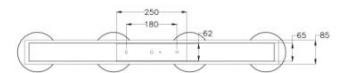

Arabella

Codice	3547-48-126-01
Tipologia	Sospensione
Designer	S.T. Fabas Luce
Codice a Barre	8019282513872
Tariffa doganale	94051150
Colore	Fumé
Materiale	Struttura in metallo e vetro borosilicato
IP	IP20
Classe di Isolamento	
Smart Luce	 Integrato
Dimensioni della Lampada	900x85x2000 Maxmm Ø140mm - 2.9kg
Dimensioni della Scatola	970x270x210mm - 3.8kg
	Sorgente luminosa 1
Sorgente	LED 32W Inclusa
Flusso Apparecchio	3020 lm
Temperatura Colore	Warm white 3000K
Classe Energetica	
	Specifica elettrica 1
Tensione di Alimentazione	230 Vac 50Hz
Sistema di Controllo	Dimmerabile a step