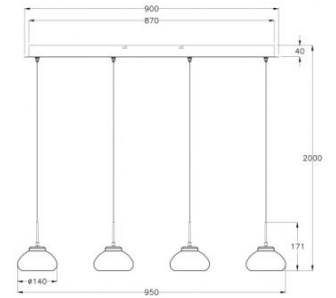

Arabella

Codice	3547-48-126-01
Tipologia	Sospensione
Designer	S.T. Fabas Luce
Codice a Barre	8019282513872
Tariffa doganale	94051150
Colore	Fumé
Materiale	Struttura in metallo e vetro borosilicato
IP	IP20
Classe di Isolamento	
Smart Luce	 Integrato
Dimensioni della Lampada	900x85x2000 Maxmm Ø140mm - 2.9kg
Dimensioni della Scatola	970x270x210mm - 3.8kg
	Sorgente luminosa 1
Sorgente	LED 32W Inclusa
Flusso Apparecchio	3020 lm
Temperatura Colore	Warm white 3000K
Classe Energetica	
	Specifica elettrica 1
Tensione di Alimentazione	230 Vac 50Hz
Sistema di Controllo	Dimmerabile a step