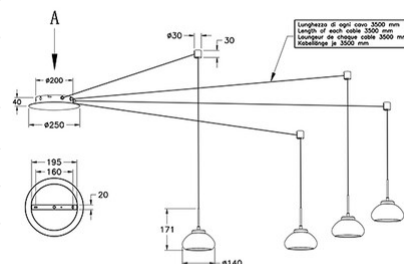

Arabella

Lunghezza di ogni cavo 3500 mm

Codice	3547-49-102-01
Tipologia	Sospensione
Designer	S.T. Fabas Luce
Codice a Barre	8019282513889
Tariffa doganale	94051150
Colore	Bianco
Materiale	Struttura in metallo e vetro borosilicato
IP	IP20
Classe di Isolamento	
Smart Luce	 Integrato
Dimensioni della Lampada	7000x3500 Maxmm - 2.65kg
Dimensioni della Scatola	390x390x245mm - 3.3kg
Sorgente luminosa 1	
Sorgente	LED 32W Inclusa
Flusso Sorgente Luminosa	3020 lm
Temperatura Colore	Warm white 3000K
Classe Energetica	
Specifica elettrica 1	
Tensione di Alimentazione	230V AC 50Hz
Sistema di Controllo	Dimmerabile a taglio di fase