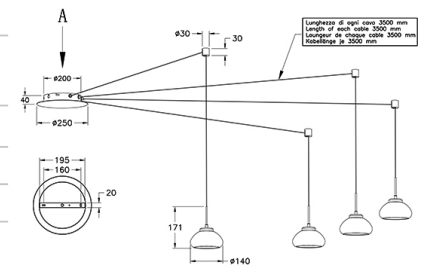

Arabella

Lunghezza di ogni cavo 3500 mm

| | |
|----------------------------------|---|
| Codice | 3547-49-102-01 |
| Tipologia | Sospensione |
| Designer | S.T. Fabas Luce |
| Codice a Barre | 8019282513889 |
| Tariffa doganale | 94051150 |
| Colore | Bianco |
| Materiale | Struttura in metallo e vetro borosilicato |
| IP | IP20 |
| Classe di Isolamento |  |
| Smart Luce |  Integrato |
| Dimensioni della Lampada | 7000x3500 Maxmm - 2.65kg |
| Dimensioni della Scatola | 390x390x245mm - 3.3kg |
| Sorgente luminosa 1 | |
| Sorgente | LED 32W Inclusa |
| Flusso Apparecchio | 3020 lm |
| Temperatura Colore | Warm white 3000K |
| Classe Energetica |  |
| Specifica elettrica 1 | |
| Tensione di Alimentazione | 230 Vac 50Hz |
| Sistema di Controllo | Phase cut dimmable |