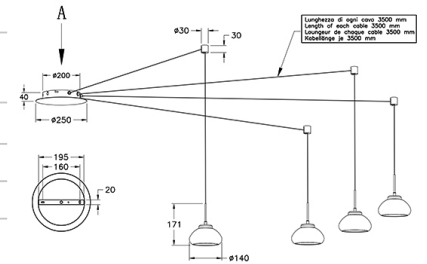

Arabella

Lunghezza di ogni cavo 3500 mm

Codice	3547-49-102
Tipologia	Sospensione
Designer	S.T. Fabas Luce
Codice a Barre	8019282510543
Tariffa doganale	94051150
Colore	Bianco
Materiale	Struttura in metallo e vetro borosilicato
IP	IP20
Classe di Isolamento	
Smart Luce	 Compatibile
Dimensioni della Lampada	7000x3500 Maxmm - 2.65kg
Dimensioni della Scatola	390x390x245mm - 3.3kg
Sorgente luminosa 1	
Sorgente	LED 32W Inclusa
Flusso Apparecchio	3020 lm
Temperatura Colore	Warm white 3000K
Classe Energetica	
Specifica elettrica 1	
Tensione di Alimentazione	230 Vac 50Hz
Sistema di Controllo	Dimmerabile a taglio di fase