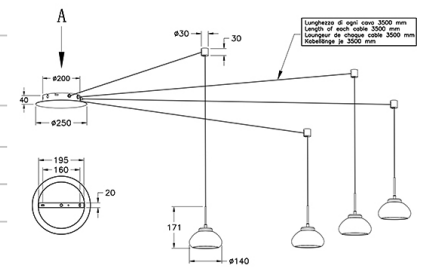

# Arabella

Lunghezza di ogni cavo 3500 mm

<b>Codice</b>	<b>3547-49-125-01</b>
<b>Tipologia</b>	Sospensione
<b>Designer</b>	S.T. Fabas Luce
<b>Codice a Barre</b>	8019282513896
<b>Tariffa doganale</b>	94051150
<b>Colore</b>	Ambra
<b>Materiale</b>	Struttura in metallo e vetro borosilicato
<b>IP</b>	IP20
<b>Classe di Isolamento</b>	
<b>Smart Luce</b>	 Integrato
<b>Dimensioni della Lampada</b>	7000x3500 Maxmm - 2.65kg
<b>Dimensioni della Scatola</b>	390x390x245mm - 3.3kg
<b>Sorgente luminosa 1</b>	
<b>Sorgente</b>	LED 32W Inclusa
<b>Flusso Apparecchio</b>	3020 lm
<b>Temperatura Colore</b>	Warm white 3000K
<b>Classe Energetica</b>	
<b>Specifica elettrica 1</b>	
<b>Tensione di Alimentazione</b>	230 Vac 50Hz
<b>Sistema di Controllo</b>	Phase cut dimmable