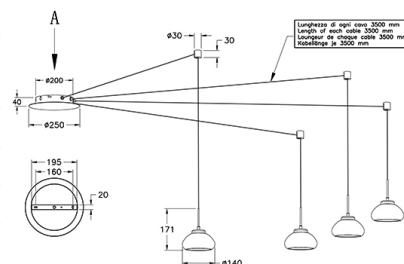

# Arabella

Lunghezza di ogni cavo 3500 mm

|                                  |   |
|----------------------------------|---|
| <b>Codice</b>                    | <b>3547-49-125</b>  |
| <b>Tipologia</b>                 | Sospensione   |
| <b>Designer</b>                  | S.T. Fabas Luce   |
| <b>Codice a Barre</b>            | 8019282510550   |
| <b>Tariffa doganale</b>          | 94051150  |
| <b>Colore</b>                    | Ambra   |
| <b>Materiale</b>                 | Struttura in metallo e vetro borosilicato   |
| <b>IP</b>                        | IP20  |
| <b>Classe di Isolamento</b>      |              |
| <b>Smart Luce</b>                |  Compatibile |
| <b>Dimensioni della Lampada</b>  | 7000x3500 Maxmm - 2.65kg  |
| <b>Dimensioni della Scatola</b>  | 390x390x245mm - 3.3kg   |
| <b>Sorgente luminosa 1</b>       |   |
| <b>Sorgente</b>                  | LED 32W Inclusa   |
| <b>Flusso Apparecchio</b>        | 3020 lm   |
| <b>Temperatura Colore</b>        | Warm white 3000K  |
| <b>Classe Energetica</b>         |             |
| <b>Specifica elettrica 1</b>     |   |
| <b>Tensione di Alimentazione</b> | 230 Vac 50Hz  |
| <b>Sistema di Controllo</b>      | Dimmerabile a taglio di fase  |