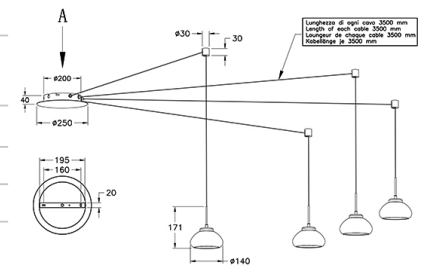

Arabella

Lunghezza di ogni cavo 3500 mm

Codice	3547-49-126-01
Tipologia	Sospensione
Designer	S.T. Fabas Luce
Codice a Barre	8019282513902
Tariffa doganale	94051150
Colore	Fumé
Materiale	Struttura in metallo e vetro borosilicato
IP	IP20
Classe di Isolamento	
Smart Luce	 Integrato
Dimensioni della Lampada	7000x3500 Maxmm - 2.65kg
Dimensioni della Scatola	360x360x205mm - 3.1kg
Sorgente luminosa 1	
Sorgente	LED 32W Inclusa
Flusso Apparecchio	3020 lm
Temperatura Colore	Warm white 3000K
Classe Energetica	
Specifica elettrica 1	
Tensione di Alimentazione	230 Vac 50Hz
Sistema di Controllo	Dimmerabile a taglio di fase