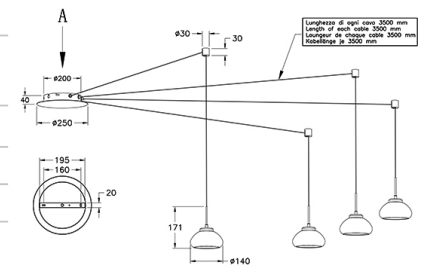

Arabella

Lunghezza di ogni cavo 3500 mm

Codice	3547-49-126
Tipologia	Sospensione
Designer	S.T. Fabas Luce
Codice a Barre	8019282510536
Tariffa doganale	94051150
Colore	Fumé
Materiale	Struttura in metallo e vetro borosilicato
IP	IP20
Classe di Isolamento	
Smart Luce	 Compatibile
Dimensioni della Lampada	7000x3500 Maxmm - 2.65kg
Dimensioni della Scatola	360x360x205mm - 3.1kg
Sorgente luminosa 1	
Sorgente	LED 32W Inclusa
Flusso Apparecchio	3020 lm
Temperatura Colore	Warm white 3000K
Classe Energetica	
Specifica elettrica 1	
Tensione di Alimentazione	230 Vac 50Hz
Sistema di Controllo	Dimmerabile a taglio di fase