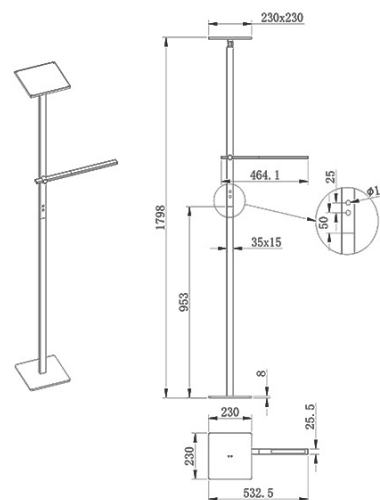

Ideal

Riflettore orientabile

Codice	3550-10-101	
Tipologia	Lampada da terra	
Designer	S.T. Fabas Luce	
Codice a Barre	8019282519089	
Tariffa doganale	94052190	
Colore	Nero	
Materiale	Struttura in alluminio	
IP	IP20	
Classe di Isolamento		
Dimensioni della Lampada	Max 464x1798mm - 5.5kg	
Dimensioni della Scatola	315x140x1095mm - 7.6kg	
Sorgente	Sorgente luminosa 1	Sorgente luminosa 2
Accensione	LED 40W Integrato	LED 8W Integrato
Flusso Sorgente Luminosa	Touch dimmer	Regolazione luce al tocco
Temperatura Colore	3050 lm	670 lm
Classe Energetica	Warm white 3000K	Warm white 3000K
		
Tensione di Alimentazione	Specifica elettrica 1	Specifica elettrica 2
	230 Vac 50Hz	230 Vac 50Hz