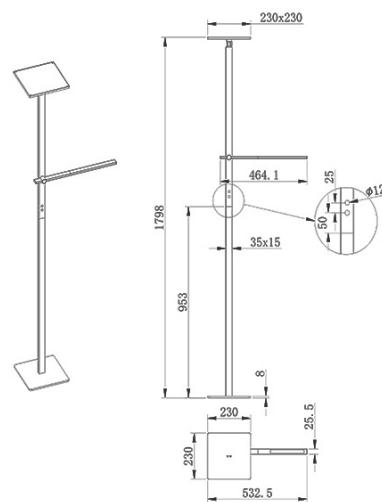

## Ideal

Riflettore orientabile

<b>Codice</b>	<b>3550-10-102</b>	
<b>Tipologia</b>	Lampada da terra	
<b>Designer</b>	S.T. Fabas Luce	
<b>Codice a Barre</b>	8019282519096	
<b>Tariffa doganale</b>	94052190	
<b>Colore</b>	Bianco	
<b>Materiale</b>	Struttura in alluminio	
<b>IP</b>	IP20	
<b>Classe di Isolamento</b>		
<b>Dimensioni della Lampada</b>	Max 464x1798mm - 5.5kg	
<b>Dimensioni della Scatola</b>	315x140x1095mm - 7.6kg	
<b>Sorgente</b>	<b>Sorgente luminosa 1</b>	<b>Sorgente luminosa 2</b>
	LED 40W Integrato	LED 8W Integrato
<b>Accensione</b>	Touch dimmer	Regolazione luce al tocco
<b>Flusso Sorgente Luminosa</b>	3050 lm	670 lm
<b>Temperatura Colore</b>	Warm white 3000K	Warm white 3000K
<b>Classe Energetica</b>		
<b>Tensione di Alimentazione</b>	<b>Specifica elettrica 1</b>	<b>Specifica elettrica 2</b>
	230 Vac 50Hz	230 Vac 50Hz