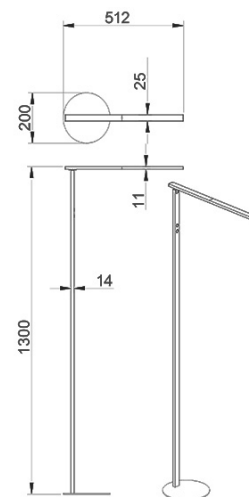

## Ideal

Riflettore orientabile

<b>Codice</b>	<b>3550-11-101</b>
<b>Tipologia</b>	Lampada da terra
<b>Designer</b>	S.T. Fabas Luce
<b>Codice a Barre</b>	8019282515135
<b>Tariffa doganale</b>	94052190
<b>Colore</b>	Nero
<b>Materiale</b>	Struttura in alluminio
<b>IP</b>	IP20
<b>Classe di Isolamento</b>	
<b>Dimensioni della Lampada</b>	510x1300mm Ø200mm - 1.5kg
<b>Dimensioni della Scatola</b>	215x55x1320mm - 2.12kg
	<b>Sorgente luminosa 1</b>
<b>Sorgente</b>	LED 10W Integrato
<b>Accensione</b>	Regolazione luce al tocco
<b>Flusso Sorgente Luminosa</b>	1000 lm
<b>Temperatura Colore</b>	CCT (3000K 4000K 5000K 6000K)
<b>Classe Energetica</b>	
	<b>Specifica elettrica 1</b>
<b>Tensione di Alimentazione</b>	230 Vac 50Hz