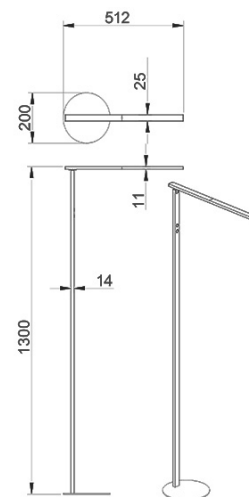

Ideal

Riflettore orientabile

Codice	3550-11-102
Tipologia	Lampada da terra
Designer	S.T. Fabas Luce
Codice a Barre	8019282515128
Tariffa doganale	94052190
Colore	Bianco
Materiale	Struttura in alluminio
IP	IP20
Classe di Isolamento	
Dimensioni della Lampada	510x1300mm Ø200mm - 1.5kg
Dimensioni della Scatola	215x55x1320mm - 2.12kg
	Sorgente luminosa 1
Sorgente	LED 10W Integrato
Accensione	Regolazione luce al tocco
Flusso Sorgente Luminosa	1000 lm
Temperatura Colore	CCT (3000K 4000K 5000K 6000K)
Classe Energetica	
	Specifica elettrica 1
Tensione di Alimentazione	230 Vac 50Hz