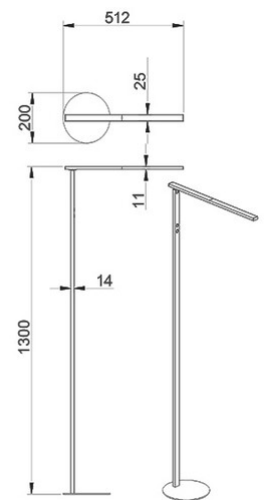

Ideal

Codice	3550-11-226
Tipologia	Lampada da terra
Designer	S.T. Fabas Luce
Codice a Barre	8019282567196
Tariffa doganale	94052190
Colore	Grigio Titanio
Materiale	Struttura in alluminio
IP	IP20
IK	05
Classe di Isolamento	
Dimensioni della Lampada	510x1300mm Ø200mm - 1.6kg
Dimensioni della Scatola	215x55x1340mm - 2.12kg
	Sorgente luminosa 1
Sorgente	LED 10W Integrato
Accensione	Regolazione luce al tocco
Flusso Sorgente Luminosa	1000 lm
Flusso Apparecchio	750 lm
Temperatura Colore	CCT (3000K 4000K 5000K 6000K)
Classe Energetica	
	Specifica elettrica 1
Tensione di Alimentazione	230V AC 50Hz