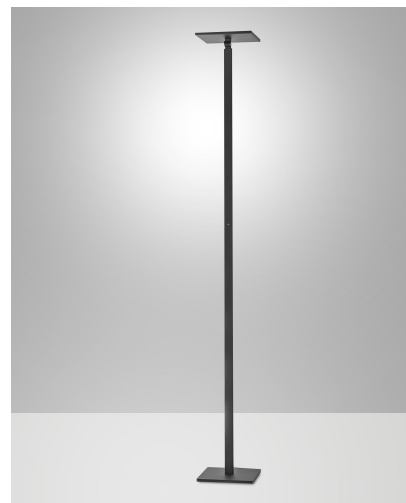

Ideal

Riflettore orientabile

Codice	3550-12-101
Tipologia	Lampada da terra
Designer	S.T. Fabas Luce
Codice a Barre	8019282545323
Tariffa doganale	94052190
Colore	Nero
Materiale	Struttura in alluminio
IP	IP20
Classe di Isolamento	
Dimensioni della Lampada	230x230xMax 1798mm - 5.5kg
Dimensioni della Scatola	320x85x1080mm - 6.7kg
	Sorgente luminosa 1
Sorgente	LED 35W Integrato
Accensione	Regolazione luce al tocco
Flusso Sorgente Luminosa	3500 lm
Temperatura Colore	CCT (3000K 4000K 5000K 6000K)
Classe Energetica	
	Specifica elettrica 1
Tensione di Alimentazione	230 Vac 50Hz