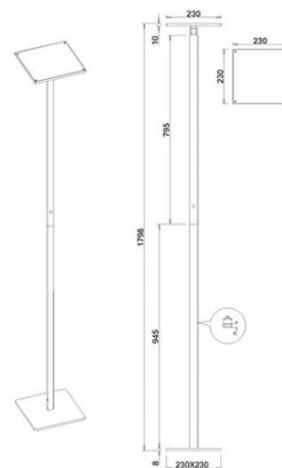

Ideal

Riflettore orientabile

Codice	3550-12-101
Tipologia	Lampada da terra
Designer	S.T. Fabas Luce
Codice a Barre	8019282545323
Tariffa doganale	94052190
Colore	Nero
Materiale	Struttura in alluminio
IP	IP20
Classe di Isolamento	
Dimensioni della Lampada	230x230xMax 1798mm - 5.5kg
Dimensioni della Scatola	320x85x1080mm - 6.7kg
	Sorgente luminosa 1
Sorgente	LED 35W Integrato
Accensione	Regolazione luce al tocco
Flusso Sorgente Luminosa	3500 lm
Temperatura Colore	CCT (3000K 4000K 5000K 6000K)
Classe Energetica	
	Specifica elettrica 1
Tensione di Alimentazione	230 Vac 50Hz