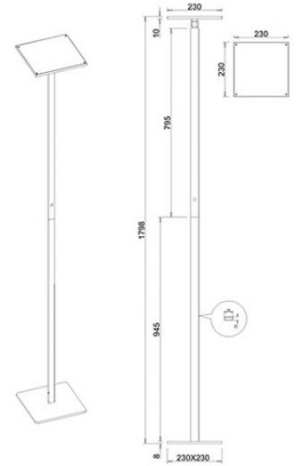

# Ideal

Riflettore orientabile

<b>Codice</b>	<b>3550-12-102</b>
<b>Tipologia</b>	Lampada da terra
<b>Designer</b>	S.T. Fabas Luce
<b>Codice a Barre</b>	8019282545316
<b>Tariffa doganale</b>	94052190
<b>Colore</b>	Bianco
<b>Materiale</b>	Struttura in alluminio
<b>IP</b>	IP20
<b>Classe di Isolamento</b>	
<b>Dimensioni della Lampada</b>	230x230xMax 1798mm - 5.5kg
<b>Dimensioni della Scatola</b>	320x85x1080mm - 6.7kg
	<b>Sorgente luminosa 1</b>
<b>Sorgente</b>	LED 35W Integrato
<b>Accensione</b>	Regolazione luce al tocco
<b>Flusso Sorgente Luminosa</b>	3500 lm
<b>Temperatura Colore</b>	CCT (3000K 4000K 5000K 6000K)
<b>Classe Energetica</b>	
	<b>Specifica elettrica 1</b>
<b>Tensione di Alimentazione</b>	230 Vac 50Hz