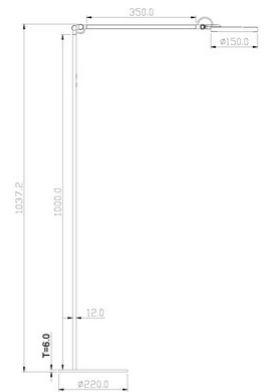

Regina

Riflettore orientabile

Codice	3551-11-102
Tipologia	Lampada da terra
Designer	S.T. Fabas Luce
Codice a Barre	8019282515159
Tariffa doganale	94052190
Colore	Bianco
Materiale	Struttura in metallo e metacrilato
IP	IP20
Classe di Isolamento	 CL2
Dimensioni della Lampada	350x1000mm Ø220mm - 2.6kg
Dimensioni della Scatola	275x65x1105mm - 3.6kg
	Sorgente luminosa 1
Sorgente	LED 9W Integrato
Accensione	Regolazione luce al tocco
Flusso Sorgente Luminosa	1135 lm
Temperatura Colore	CCT (3000K 4000K 5000K 6000K)
Classe Energetica	
	Specifica elettrica 1
Tensione di Alimentazione	230V AC 50Hz