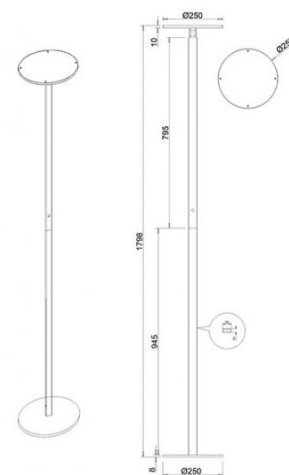

Regina

Riflettore orientabile

Codice	3551-12-101
Tipologia	Lampada da terra
Designer	S.T. Fabas Luce
Codice a Barre	8019282545293
Tariffa doganale	94052190
Colore	Nero
Materiale	Struttura in metallo e metacrilato
IP	IP20
Classe di Isolamento	
Dimensioni della Lampada	1798mm Ø250mm - 5.2kg
Dimensioni della Scatola	310x140x1100mm - 6kg
	Sorgente luminosa 1
Sorgente	LED 35W Integrato
Accensione	Touch dimmer
Flusso Sorgente Luminosa	3500 lm
Temperatura Colore	CCT (3000K 4000K 5000K 6000K)
Classe Energetica	
	Specifica elettrica 1
Tensione di Alimentazione	230 Vac 50Hz