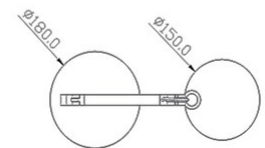

Regina

Riflettore orientabile

Codice	3551-30-212
Tipologia	Tavolo
Designer	S.T. Fabas Luce
Codice a Barre	8019282510826
Tariffa doganale	94052190
Colore	Alluminio
Materiale	Struttura in metallo e metacrilato
IP	IP20
Classe di Isolamento	 CL2
Dimensioni della Lampada	418x440mm Ø180mm - 2.4kg
Dimensioni della Scatola	240x70x695mm - 3kg
	Sorgente luminosa 1
Sorgente	LED Integrato
Accensione	Regolazione luce al tocco
Flusso Sorgente Luminosa	1135 lm
Temperatura Colore	CCT (3000K 4000K 5000K 6000K)
Classe Energetica	
	Specifica elettrica 1
Tensione di Alimentazione	230V AC 50Hz
Potenza Totale Assorbita	9W