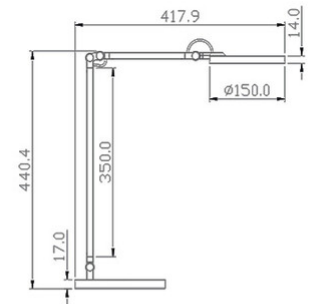

Regina

Riflettore orientabile

Codice	3551-30-212
Tipologia	Tavolo
Designer	S.T. Fabas Luce
Codice a Barre	8019282510826
Tariffa doganale	94052190
Colore	Alluminio
Materiale	Struttura in metallo e metacrilato
IP	IP20
Classe di Isolamento	 CL2
Dimensioni della Lampada	418x440mm Ø180mm - 2.4kg
Dimensioni della Scatola	240x70x695mm - 3kg
	Sorgente luminosa 1
Sorgente	LED Integrato
Accensione	Regolazione luce al tocco
Flusso Sorgente Luminosa	1135 lm
Temperatura Colore	CCT (3000K 4000K 5000K 6000K)
Classe Energetica	
	Specifica elettrica 1
Tensione di Alimentazione	230V AC 50Hz
Potenza Totale Assorbita	9W