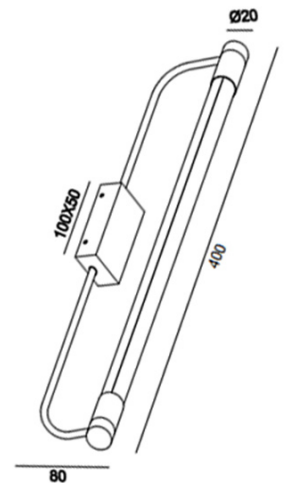

Rapallo

Codice	3552-21-119
Tipologia	Parete
Designer	S.T. Fabas Luce
Codice a Barre	8019282511243
Tariffa doganale	94051190
Colore	Ottone satinato
Materiale	Struttura in metallo e metacrilato
IP	IP44
Classe di Isolamento	
Dimensioni della Lampada	400x80x50mm - 0.33kg
Dimensioni della Scatola	115x410x55mm - 0.43kg
Sorgente luminosa 1	
Sorgente	LED Integrato
Flusso Apparecchio	1150 lm
Temperatura Colore	Warm white 3000K
Classe Energetica	
Specifica elettrica 1	
Tensione di Alimentazione	230 Vac 50Hz
Potenza Totale Assorbita	10W