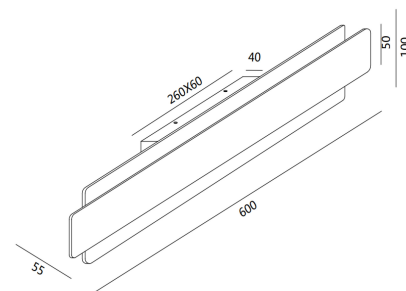

Regolo

Codice	3558-22-102
Tipologia	Parete
Designer	S.T. Fabas Luce
Codice a Barre	8019282510611
Tariffa doganale	94051150
Colore	Bianco
Materiale	Struttura in metallo e vetro in lastra
IP	IP20
IK	04
Classe di Isolamento	
Smart Luce	 Compatibile
Dimensioni della Lampada	600x55x100mm - 1.6kg
Dimensioni della Scatola	640x170x120mm - 2kg
Sorgente	Sorgente luminosa 1 LED Integrato
Flusso Apparecchio	2150 lm
Temperatura Colore	Warm white 3000K
Classe Energetica	
Tensione di Alimentazione	Specifica elettrica 1 230 Vac 50Hz
Potenza Totale Assorbita	21W
Sistema di Controllo	Phase cut dimmable