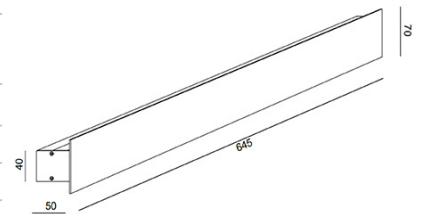

# Lotus

<b>Codice</b>	<b>3559-22-225</b>
<b>Tipologia</b>	Parete
<b>Designer</b>	MBDO
<b>Codice a Barre</b>	8019282510642
<b>Tariffa doganale</b>	94051190
<b>Colore</b>	Oro opaco
<b>Materiale</b>	Struttura in alluminio
<b>IP</b>	IP20
<b>Classe di Isolamento</b>	
<b>Smart Luce</b>	 Compatibile
<b>Dimensioni della Lampada</b>	645x50x70mm - 0.9kg
<b>Dimensioni della Scatola</b>	690x110x115mm - 1.2kg
	<b>Sorgente luminosa 1</b>
<b>Sorgente</b>	LED Integrato
<b>Flusso Apparecchio</b>	2700 lm
<b>Temperatura Colore</b>	Warm white 3000K
<b>Classe Energetica</b>	
	<b>Specifica elettrica 1</b>
<b>Tensione di Alimentazione</b>	230 Vac 50Hz
<b>Potenza Totale Assorbita</b>	20W
<b>Sistema di Controllo</b>	Phase cut dimmable