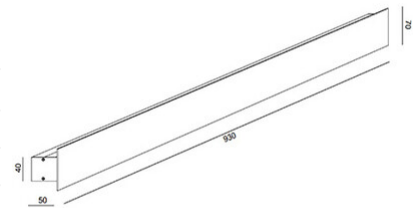

Lotus

Codice	3559-26-102
Tipologia	Parete
Designer	MBDO
Codice a Barre	8019282510659
Tariffa doganale	94051190
Colore	Bianco
Materiale	Struttura in alluminio
IP	IP20
Classe di Isolamento	 CL1
Smart Luce	 Compatibile
Dimensioni della Lampada	930x50x70mm - 1.2kg
Dimensioni della Scatola	110x970x75mm - 1.6kg
	Sorgente luminosa 1
Sorgente	LED Integrato
Flusso Sorgente Luminosa	3900 lm
Temperatura Colore	Warm white 3000K
Classe Energetica	
	Specifica elettrica 1
Tensione di Alimentazione	230V AC 50Hz
Potenza Totale Assorbita	30W
Sistema di Controllo	Dimmerabile a taglio di fase