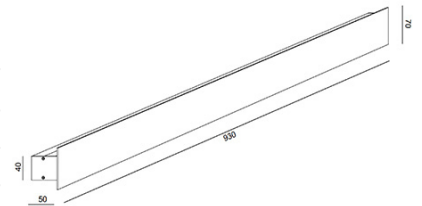

Lotus

Codice	3559-26-225
Tipologia	Parete
Designer	MBDO
Codice a Barre	8019282510673
Tariffa doganale	94051190
Colore	Oro opaco
Materiale	Struttura in alluminio
IP	IP20
Classe di Isolamento	
Smart Luce	 Compatibile
Dimensioni della Lampada	930x50x70mm - 1.2kg
Dimensioni della Scatola	110x970x75mm - 1.6kg
	Sorgente luminosa 1
Sorgente	LED Integrato
Flusso Apparecchio	3900 lm
Temperatura Colore	Warm white 3000K
Classe Energetica	
	Specifica elettrica 1
Tensione di Alimentazione	230 Vac 50Hz
Potenza Totale Assorbita	30W
Sistema di Controllo	Phase cut dimmable