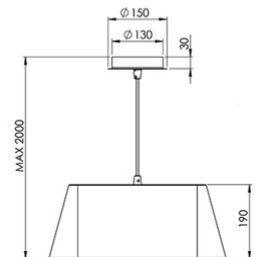

Allegra

Codice	3561-45-101
Tipologia	Sospensione
Designer	Variaforma
Codice a Barre	8019282511793
Tariffa doganale	94051990
Colore	Nero
Materiale	Struttura in metallo e tessuto
IP	IP20
Classe di Isolamento	 CL1
Smart Luce	 Compatibile
Dimensioni della Lampada	450x450xMax 2000mm - 1.1kg
Dimensioni della Scatola	480x480x240mm - 2.6kg
	Sorgente luminosa 1
Sorgente	E27 1x 60W Non inclusa
	Specifica elettrica 1
Tensione di Alimentazione	230V AC 50Hz