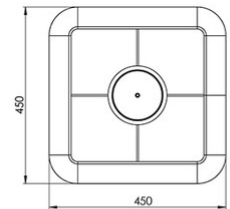

Allegra

Codice	3561-45-101
Tipologia	Sospensione
Designer	Variaforma
Codice a Barre	8019282511793
Tariffa doganale	94051990
Colore	Nero
Materiale	Struttura in metallo e tessuto
IP	IP20
Classe di Isolamento	 CL1
Smart Luce	 Compatibile
Dimensioni della Lampada	450x450xMax 2000mm - 1.1kg
Dimensioni della Scatola	480x480x240mm - 2.6kg
	Sorgente luminosa 1
Sorgente	E27 1x 60W Non inclusa
	Specifica elettrica 1
Tensione di Alimentazione	230V AC 50Hz