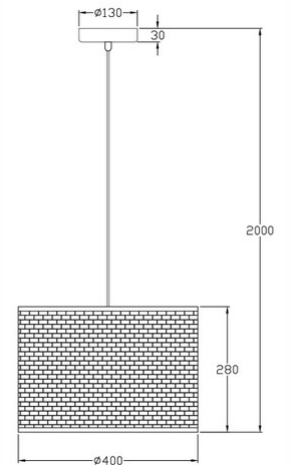

Glicine

Codice	3581-40-101
Tipologia	Sospensione
Designer	Variaforma
Codice a Barre	8019282516729
Tariffa doganale	94051990
Colore	Nero
Materiale	Struttura in metallo
IP	IP20
Classe di Isolamento	
Dimensioni della Lampada	Max 2000mm Ø400mm - 2kg
Dimensioni della Scatola	430x430x305mm - 3kg
Sorgente	Sorgente luminosa 1 E27 1x 60W Non inclusa
Tensione di Alimentazione	Specifica elettrica 1 230V AC 50Hz