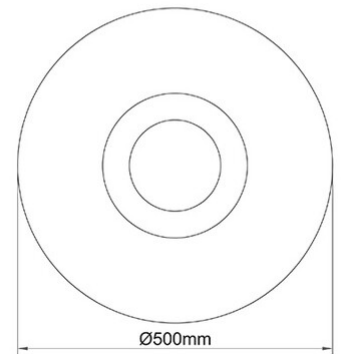

Angelica

| | |
|----------------------------------|---|
| Codice | 3592-65-102 |
| Tipologia | Plafoniera |
| Designer | S.T. Fabas Luce |
| Codice a Barre | 8019282526520 |
| Tariffa doganale | 94051140 |
| Colore | Bianco |
| Materiale | Struttura in metallo e metacrilato |
| IP | IP20 |
| Classe di Isolamento |  |
| Dimensioni della Lampada | 70mm Ø500mm - 2kg |
| Dimensioni della Scatola | 555x555x110mm - 2.83kg |
| | Sorgente luminosa 1 |
| Sorgente | LED 32W Inclusa |
| Flusso Apparecchio | 4000 lm |
| Temperatura Colore | Warm white 3000K |
| | Specifica elettrica 1 |
| Tensione di Alimentazione | 230V AC 50Hz |
| Sistema di Controllo | Dimmerabile a taglio di fase |