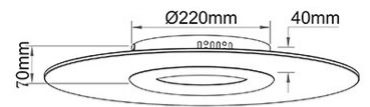

Angelica

| | |
|----------------------------------|---|
| Codice | 3592-65-102 |
| Tipologia | Plafoniera |
| Designer | S.T. Fabas Luce |
| Codice a Barre | 8019282526520 |
| Tariffa doganale | 94051140 |
| Colore | Bianco |
| Materiale | Struttura in metallo e metacrilato |
| IP | IP20 |
| Classe di Isolamento |  |
| Dimensioni della Lampada | 70mm Ø500mm - 2kg |
| Dimensioni della Scatola | 555x555x110mm - 2.83kg |
| | Sorgente luminosa 1 |
| Sorgente | LED 32W Inclusa |
| Flusso Apparecchio | 4000 lm |
| Temperatura Colore | Warm white 3000K |
| | Specifica elettrica 1 |
| Tensione di Alimentazione | 230V AC 50Hz |
| Sistema di Controllo | Dimmerabile a taglio di fase |