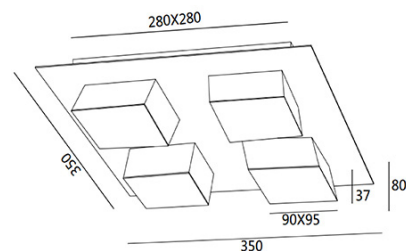

## Lucas

Piccola plafoniera LED compatta. Uso interno. Montaggio a plafone o parete. Corpo in alluminio a forma squadrata. Disponibile con finitura bianca o antracite. È equipaggiata con un diffusore policarbonato opale che distribuisce la luce uniformemente. Grazie alla versatilità è indicato in ambienti residenziali, commerciali creando atmosfere accoglienti.

<b>Codice</b>	<b>3601-84-282</b>
<b>Tipologia</b>	Plafoniera
<b>Designer</b>	S.T. Fabas Luce
<b>Codice a Barre</b>	8019282518556
<b>Tariffa doganale</b>	94051190
<b>Colore</b>	Antracite
<b>Materiale</b>	Struttura in metallo e metacrilato
<b>IP</b>	IP20
<b>IK</b>	04
<b>Classe di Isolamento</b>	
<b>Smart Luce</b>	 Compatibile
<b>Temp. ambiente di funzionamento</b>	+5°C + 35°C
<b>Anni di garanzia</b>	2
<b>Dimensioni della Lampada</b>	350x350x80mm - 2.7kg
<b>Dimensioni della Scatola</b>	400x400x125mm - 3.1kg
	<b>Sorgente luminosa 1</b>
<b>Sorgente</b>	LED Inclusa
<b>Caratteristiche LED</b>	SMD
<b>Flusso Sorgente Luminosa</b>	4160 lm
<b>Flusso Apparecchio</b>	2275 lm
<b>Temperatura Colore</b>	Warm white 3000K
<b>CRI Minimo</b>	>80
<b>Classe Energetica</b>	
	<b>Specifica elettrica 1</b>
<b>Tensione di Alimentazione</b>	220 / 240V AC 50/60 Hz
<b>Potenza Totale Assorbita</b>	48W
<b>Driver</b>	Incluso
<b>Sistema di Controllo</b>	Phase cut dimmable