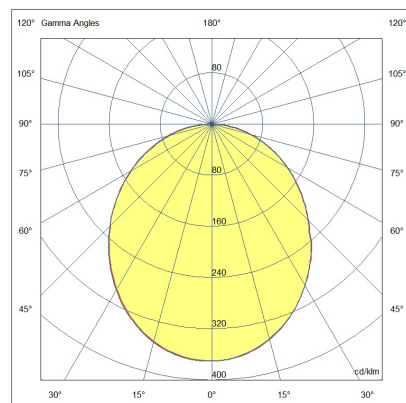

## Lucas

Piccola plafoniera LED compatta. Uso interno. Montaggio a plafone o parete. Corpo in alluminio a forma squadrata. Disponibile con finitura bianca o antracite. È equipaggiata con un diffusore policarbonato opale che distribuisce la luce uniformemente. Grazie alla versatilità è indicato in ambienti residenziali, commerciali creando atmosfere accoglienti.

<b>Codice</b>	<b>3601-84-282</b>
<b>Tipologia</b>	Plafoniera
<b>Designer</b>	S.T. Fabas Luce
<b>Codice a Barre</b>	8019282518556
<b>Tariffa doganale</b>	94051190
<b>Colore</b>	Antracite
<b>Materiale</b>	Struttura in metallo e metacrilato
<b>IP</b>	IP20
<b>IK</b>	04
<b>Classe di Isolamento</b>	
<b>Smart Luce</b>	 Compatibile
<b>Temp. ambiente di funzionamento</b>	+5°C + 35°C
<b>Anni di garanzia</b>	2
<b>Dimensioni della Lampada</b>	350x350x80mm - 2.7kg
<b>Dimensioni della Scatola</b>	400x400x125mm - 3.1kg
	<b>Sorgente luminosa 1</b>
<b>Sorgente</b>	LED Inclusa
<b>Caratteristiche LED</b>	SMD
<b>Flusso Sorgente Luminosa</b>	4160 lm
<b>Flusso Apparecchio</b>	2275 lm
<b>Temperatura Colore</b>	Warm white 3000K
<b>CRI Minimo</b>	>80
<b>Classe Energetica</b>	
	<b>Specifica elettrica 1</b>
<b>Tensione di Alimentazione</b>	220 / 240V AC 50/60 Hz
<b>Potenza Totale Assorbita</b>	48W
<b>Driver</b>	Incluso
<b>Sistema di Controllo</b>	Phase cut dimmable