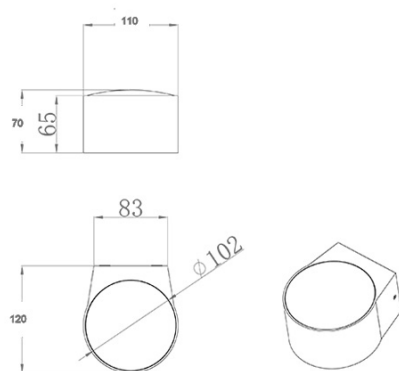

Lao

Applique LED da esterno in alluminio. L'articolo 3603-22 è equipaggiato con due lenti di cristallo sferiche poste nel lato superiore e nel lato inferiore. L'articolo 3603-21 invece è equipaggiato con una sola lente di cristallo sferica posta nel lato superiore. Grazie a queste lenti, questo apparecchio, proietta sulla parete uno o due fasci di luce che rendono l'ambiente serale gradevole ed armonioso.

Codice	3603-21-101
Tipologia	Parete Outdoor
Designer	S.T. Fabas Luce
Codice a Barre	8019282518570
Tariffa doganale	94051190
Colore	Nero
Materiale	Struttura in alluminio e vetro cristallo
IP	IP65
IK	06
Classe di Isolamento	
Temp. ambiente di funzionamento	-10°C + 35°C
Anni di garanzia	2
Dimensioni della Lampada	110x120x70mm - 0.8kg
Dimensioni della Scatola	160x160x150mm - 0.9kg
Sorgente luminosa 1	
Sorgente	LED 6W Inclusa
Caratteristiche LED	COB
Flusso Sorgente Luminosa	540 lm
Flusso Apparecchio	411 lm
Temperatura Colore	Warm white 3000K
CRI Minimo	> 80
Classe Energetica	
Specifica elettrica 1	
Tensione di Alimentazione	220 / 240V AC 50/60 Hz
Potenza Totale Assorbita	6W
Driver	Incluso