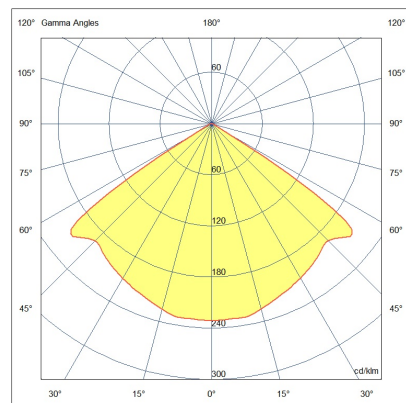

Lao

Applique LED da esterno in alluminio. L'articolo 3603-22 è equipaggiato con due lenti di cristallo sferiche poste nel lato superiore e nel lato inferiore. L'articolo 3603-21 invece è equipaggiato con una sola lente di cristallo sferica posta nel lato superiore. Grazie a queste lenti, questo apparecchio, proietta sulla parete uno o due fasci di luce che rendono l'ambiente serale gradevole ed armonioso.

Codice	3603-21-101
Tipologia	Parete Outdoor
Designer	S.T. Fabas Luce
Codice a Barre	8019282518570
Tariffa doganale	94051190
Colore	Nero
Materiale	Struttura in alluminio e vetro cristallo
IP	IP65
IK	06
Classe di Isolamento	
Temp. ambiente di funzionamento	-10°C + 35°C
Anni di garanzia	2
Dimensioni della Lampada	110x120x70mm - 0.8kg
Dimensioni della Scatola	160x160x150mm - 0.9kg
Sorgente luminosa 1	
Sorgente	LED 6W Inclusa
Caratteristiche LED	COB
Flusso Sorgente Luminosa	540 lm
Flusso Apparecchio	411 lm
Temperatura Colore	Warm white 3000K
CRI Minimo	> 80
Classe Energetica	
Specifica elettrica 1	
Tensione di Alimentazione	220 / 240V AC 50/60 Hz
Potenza Totale Assorbita	6W
Driver	Incluso