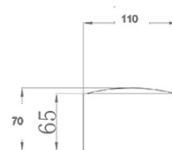

Codice	3603-21-102
Tipologia	Parete Outdoor
Designer	S.T. Fabas Luce
Codice a Barre	8019282533962
Tariffa doganale	94051190
Colore	Bianco
Materiale	Struttura in alluminio e vetro cristallo
IP	IP65
IK	06
Classe di Isolamento	
Temp. ambiente di funzionamento	-10°C + 35°C
Anni di garanzia	2
Dimensioni della Lampada	110x120x70mm - 0.85kg
Dimensioni della Scatola	160x160x150mm - 1.05kg
Sorgente luminosa 1	
Sorgente	LED 6W Inclusa
Caratteristiche LED	COB
Flusso Sorgente Luminosa	540 lm
Flusso Apparecchio	411 lm
Temperatura Colore	Warm white 3000K
CRI Minimo	>80
Classe Energetica	
Specifica elettrica 1	
Tensione di Alimentazione	220 / 240V AC 50/60 Hz
Potenza Totale Assorbita	6W
Driver	Incluso