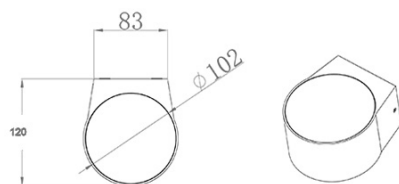

Lao

Applique LED da esterno in alluminio. L'articolo 3603-22 è equipaggiato con due lenti di cristallo sferiche poste nel lato superiore e nel lato inferiore. L'articolo 3603-21 invece è equipaggiato con una sola lente di cristallo sferica posta nel lato superiore. Grazie a queste lenti, questo apparecchio, proietta sulla parete uno o due fasci di luce che rendono l'ambiente serale gradevole ed armonioso.

Codice	3603-21-102
Tipologia	Parete Outdoor
Designer	S.T. Fabas Luce
Codice a Barre	8019282533962
Tariffa doganale	94051190
Colore	Bianco
Materiale	Struttura in alluminio e vetro cristallo
IP	IP65
IK	06
Classe di Isolamento	
Temp. ambiente di funzionamento	-10°C + 35°C
Anni di garanzia	2
Dimensioni della Lampada	110x120x70mm - 0.85kg
Dimensioni della Scatola	160x160x150mm - 1.05kg
Sorgente luminosa 1	
Sorgente	LED 6W Inclusa
Caratteristiche LED	COB
Flusso Sorgente Luminosa	540 lm
Flusso Apparecchio	411 lm
Temperatura Colore	Warm white 3000K
CRI Minimo	>80
Classe Energetica	
Specifica elettrica 1	
Tensione di Alimentazione	220 / 240V AC 50/60 Hz
Potenza Totale Assorbita	6W
Driver	Incluso