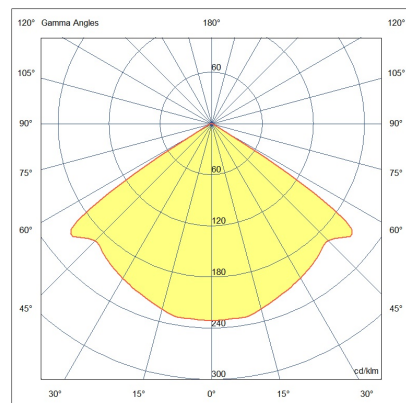

Lao

Applique LED da esterno in alluminio. L'articolo 3603-22 è equipaggiato con due lenti di cristallo sferiche poste nel lato superiore e nel lato inferiore. L'articolo 3603-21 invece è equipaggiato con una sola lente di cristallo sferica posta nel lato superiore. Grazie a queste lenti, questo apparecchio, proietta sulla parete uno o due fasci di luce che rendono l'ambiente serale gradevole ed armonioso.

Codice	3603-21-102
Tipologia	Parete Outdoor
Designer	S.T. Fabas Luce
Codice a Barre	8019282533962
Tariffa doganale	94051190
Colore	Bianco
Materiale	Struttura in alluminio e vetro cristallo
IP	IP65
IK	06
Classe di Isolamento	
Temp. ambiente di funzionamento	-10°C + 35°C
Anni di garanzia	2
Dimensioni della Lampada	110x120x70mm - 0.85kg
Dimensioni della Scatola	160x160x150mm - 1.05kg
Sorgente luminosa 1	
Sorgente	LED 6W Inclusa
Caratteristiche LED	COB
Flusso Sorgente Luminosa	540 lm
Flusso Apparecchio	411 lm
Temperatura Colore	Warm white 3000K
CRI Minimo	>80
Classe Energetica	
Specifica elettrica 1	
Tensione di Alimentazione	220 / 240V AC 50/60 Hz
Potenza Totale Assorbita	6W
Driver	Incluso