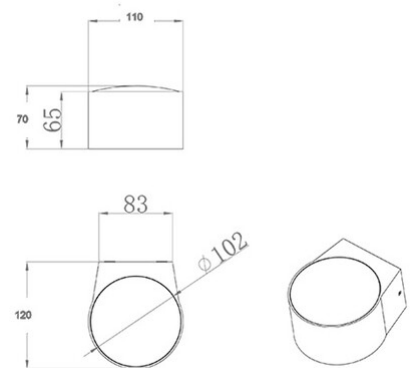

Lao

Codice	3603-21-361
Tipologia	Parete Outdoor
Designer	S.T. Fabas Luce
Codice a Barre	8019282566977
Tariffa doganale	94051190
Colore	Corten
Materiale	Struttura in alluminio e vetro cristallo
IP	IP65
IK	06
Classe di Isolamento	 CL1
Temp. ambiente di funzionamento	-10°C + 35°C
Anni di garanzia	2
Dimensioni della Lampada	110x120x70mm - 0.85kg
Dimensioni della Scatola	160x160x150mm - 1.05kg
Sorgente	Sorgente luminosa 1 LED 6W Inclusa
Caratteristiche LED	COB
Flusso Sorgente Luminosa	540 lm
Flusso Apparecchio	411 lm
Temperatura Colore	Warm white 3000K
CRI Minimo	>80
Classe Energetica	
Tensione di Alimentazione	Specifica elettrica 1 220/240V AC 50/60Hz
Potenza Totale Assorbita	6W
Driver	Incluso