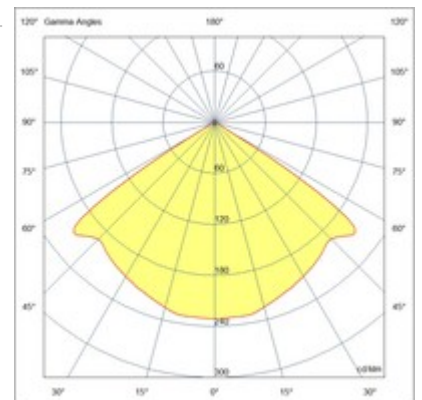

Lao

Codice	3603-21-361
Tipologia	Parete Outdoor
Designer	S.T. Fabas Luce
Codice a Barre	8019282566977
Tariffa doganale	94051190
Colore	Corten
Materiale	Struttura in alluminio e vetro cristallo
IP	IP65
IK	06
Classe di Isolamento	 CL1
Temp. ambiente di funzionamento	-10°C + 35°C
Anni di garanzia	2
Dimensioni della Lampada	110x120x70mm - 0.85kg
Dimensioni della Scatola	160x160x150mm - 1.05kg
Sorgente	Sorgente luminosa 1 LED 6W Inclusa
Caratteristiche LED	COB
Flusso Sorgente Luminosa	540 lm
Flusso Apparecchio	411 lm
Temperatura Colore	Warm white 3000K
CRI Minimo	>80
Classe Energetica	
Tensione di Alimentazione	Specifica elettrica 1 220/240V AC 50/60Hz
Potenza Totale Assorbita	6W
Driver	Incluso