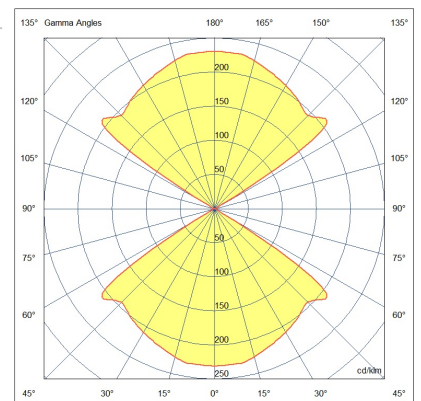

# Lao

Applique LED da esterno in alluminio. L'articolo 3603-22 è equipaggiato con due lenti di cristallo sferiche poste nel lato superiore e nel lato inferiore. L'articolo 3603-21 invece è equipaggiato con una sola lente di cristallo sferica posta nel lato superiore. Grazie a queste lenti, questo apparecchio, proietta sulla parete uno o due fasci di luce che rendono l'ambiente serale gradevole ed armonioso.

<b>Codice</b>	<b>3603-22-101</b>
<b>Tipologia</b>	Parete Outdoor
<b>Designer</b>	S.T. Fabas Luce
<b>Codice a Barre</b>	8019282518587
<b>Tariffa doganale</b>	94051190
<b>Colore</b>	Nero
<b>Materiale</b>	Struttura in alluminio e vetro cristallo
<b>IP</b>	IP65
<b>IK</b>	06
<b>Classe di Isolamento</b>	
<b>Temp. ambiente di funzionamento</b>	-10°C +35°C
<b>Anni di garanzia</b>	2
<b>Dimensioni della Lampada</b>	110x120x70mm - 1kg
<b>Dimensioni della Scatola</b>	160x160x150mm - 1.23kg
	<b>Sorgente luminosa 1</b>
<b>Sorgente</b>	LED 12W Inclusa
<b>Caratteristiche LED</b>	COB
<b>Flusso Sorgente Luminosa</b>	1080 lm
<b>Flusso Apparecchio</b>	907 lm
<b>Temperatura Colore</b>	Warm white 3000K
<b>CRI Minimo</b>	> 80
<b>Classe Energetica</b>	
	<b>Specifica elettrica 1</b>
<b>Tensione di Alimentazione</b>	220 / 240V AC 50/60 Hz
<b>Potenza Totale Assorbita</b>	12W
<b>Driver</b>	Incluso