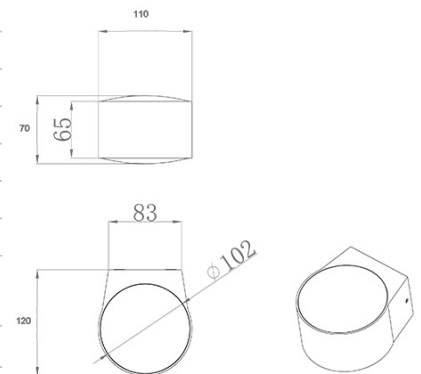

# Lao

Applique LED da esterno in alluminio. L'articolo 3603-22 è equipaggiato con due lenti di cristallo sferiche poste nel lato superiore e nel lato inferiore. L'articolo 3603-21 invece è equipaggiato con una sola lente di cristallo sferica posta nel lato superiore. Grazie a queste lenti, questo apparecchio, proietta sulla parete uno o due fasci di luce che rendono l'ambiente serale gradevole ed armonioso.

<b>Codice</b>	<b>3603-22-101</b>
<b>Tipologia</b>	Parete Outdoor
<b>Designer</b>	S.T. Fabas Luce
<b>Codice a Barre</b>	8019282518587
<b>Tariffa doganale</b>	94051190
<b>Colore</b>	Nero
<b>Materiale</b>	Struttura in alluminio e vetro cristallo
<b>IP</b>	IP65
<b>IK</b>	06
<b>Classe di Isolamento</b>	
<b>Temp. ambiente di funzionamento</b>	-10°C +35°C
<b>Anni di garanzia</b>	2
<b>Dimensioni della Lampada</b>	110x120x70mm - 1kg
<b>Dimensioni della Scatola</b>	160x160x150mm - 1.23kg
	<b>Sorgente luminosa 1</b>
<b>Sorgente</b>	LED 12W Inclusa
<b>Caratteristiche LED</b>	COB
<b>Flusso Sorgente Luminosa</b>	1080 lm
<b>Flusso Apparecchio</b>	907 lm
<b>Temperatura Colore</b>	Warm white 3000K
<b>CRI Minimo</b>	> 80
<b>Classe Energetica</b>	
	<b>Specifica elettrica 1</b>
<b>Tensione di Alimentazione</b>	220 / 240V AC 50/60 Hz
<b>Potenza Totale Assorbita</b>	12W
<b>Driver</b>	Incluso