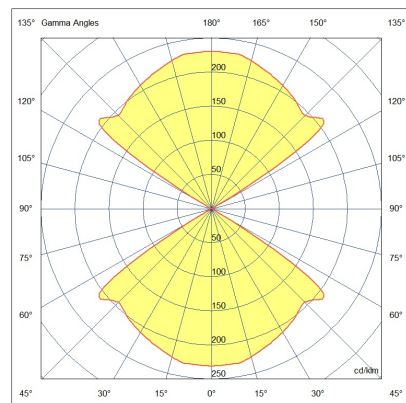

Lao

Applique LED da esterno in alluminio. L'articolo 3603-22 è equipaggiato con due lenti di cristallo sferiche poste nel lato superiore e nel lato inferiore. L'articolo 3603-21 invece è equipaggiato con una sola lente di cristallo sferica posta nel lato superiore. Grazie a queste lenti, questo apparecchio, proietta sulla parete uno o due fasci di luce che rendono l'ambiente serale gradevole ed armonioso.

Codice	3603-22-102
Tipologia	Parete Outdoor
Designer	S.T. Fabas Luce
Codice a Barre	8019282533979
Tariffa doganale	94051190
Colore	Bianco
Materiale	Struttura in alluminio e vetro cristallo
IP	IP65
IK	06
Classe di Isolamento	
Temp. ambiente di funzionamento	-10°C + 35°C
Anni di garanzia	2
Dimensioni della Lampada	110x120x70mm - 0.8kg
Dimensioni della Scatola	160x160x150mm - 0.9kg
	Sorgente luminosa 1
Sorgente	LED 12W Inclusa
Caratteristiche LED	COB
Flusso Sorgente Luminosa	1080 lm
Flusso Apparecchio	907 lm
Temperatura Colore	Warm white 3000K
CRI Minimo	>80
Classe Energetica	
	Specifica elettrica 1
Tensione di Alimentazione	220 / 240V AC 50/60 Hz
Potenza Totale Assorbita	12W
Driver	Incluso