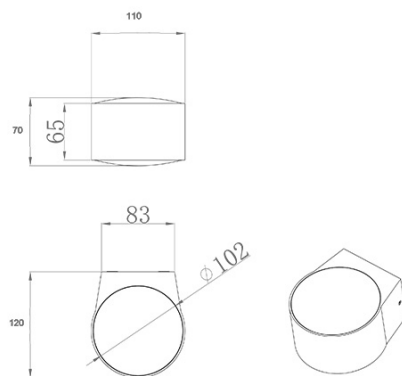

Lao

Applique LED da esterno in alluminio. L'articolo 3603-22 è equipaggiato con due lenti di cristallo sferiche poste nel lato superiore e nel lato inferiore. L'articolo 3603-21 invece è equipaggiato con una sola lente di cristallo sferica posta nel lato superiore. Grazie a queste lenti, questo apparecchio, proietta sulla parete uno o due fasci di luce che rendono l'ambiente serale gradevole ed armonioso.

Codice	3603-22-102
Tipologia	Parete Outdoor
Designer	S.T. Fabas Luce
Codice a Barre	8019282533979
Tariffa doganale	94051190
Colore	Bianco
Materiale	Struttura in alluminio e vetro cristallo
IP	IP65
IK	06
Classe di Isolamento	
Temp. ambiente di funzionamento	-10°C + 35°C
Anni di garanzia	2
Dimensioni della Lampada	110x120x70mm - 0.8kg
Dimensioni della Scatola	160x160x150mm - 0.9kg
	Sorgente luminosa 1
Sorgente	LED 12W Inclusa
Caratteristiche LED	COB
Flusso Sorgente Luminosa	1080 lm
Flusso Apparecchio	907 lm
Temperatura Colore	Warm white 3000K
CRI Minimo	>80
Classe Energetica	
	Specifica elettrica 1
Tensione di Alimentazione	220 / 240V AC 50/60 Hz
Potenza Totale Assorbita	12W
Driver	Incluso