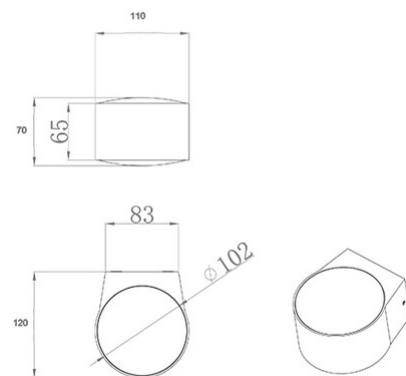

Lao

Codice	3603-22-361
Tipologia	Parete Outdoor
Designer	S.T. Fabas Luce
Codice a Barre	8019282566984
Tariffa doganale	94051190
Colore	Corten
Materiale	Struttura in alluminio e vetro cristallo
IP	IP65
IK	06
Classe di Isolamento	 CL1
Temp. ambiente di funzionamento	-10°C + 35°C
Anni di garanzia	2
Dimensioni della Lampada	110x120x70mm - 0.8kg
Dimensioni della Scatola	160x160x150mm - 0.9kg
Sorgente	Sorgente luminosa 1 LED 12W Inclusa
Caratteristiche LED	COB
Flusso Sorgente Luminosa	1080 lm
Flusso Apparecchio	907 lm
Temperatura Colore	Warm white 3000K
CRI Minimo	>80
Classe Energetica	
Specifica elettrica 1	
Tensione di Alimentazione	220/240V AC 50/60Hz
Potenza Totale Assorbita	12W
Driver	Incluso