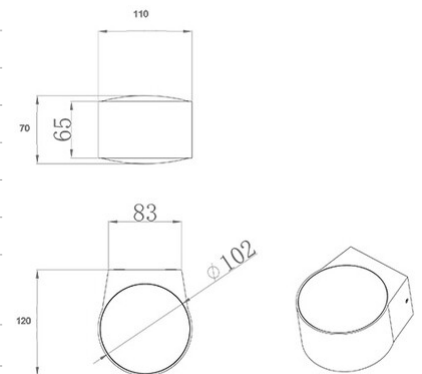

Lao

Codice	3603-22-361
Tipologia	Parete Outdoor
Designer	S.T. Fabas Luce
Codice a Barre	8019282566984
Tariffa doganale	94051190
Colore	Corten
Materiale	Struttura in alluminio e vetro cristallo
IP	IP65
IK	06
Classe di Isolamento	 CL1
Temp. ambiente di funzionamento	-10°C + 35°C
Anni di garanzia	2
Dimensioni della Lampada	110x120x70mm - 0.8kg
Dimensioni della Scatola	160x160x150mm - 0.9kg
Sorgente	Sorgente luminosa 1 LED 12W Inclusa
Caratteristiche LED	COB
Flusso Sorgente Luminosa	1080 lm
Flusso Apparecchio	907 lm
Temperatura Colore	Warm white 3000K
CRI Minimo	>80
Classe Energetica	
Specifica elettrica 1	
Tensione di Alimentazione	220/240V AC 50/60Hz
Potenza Totale Assorbita	12W
Driver	Incluso