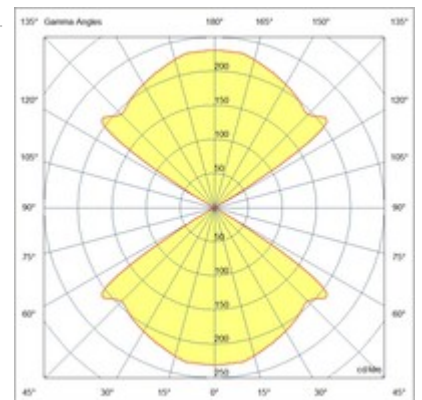

Lao

Codice	3603-22-361
Tipologia	Parete Outdoor
Designer	S.T. Fabas Luce
Codice a Barre	8019282566984
Tariffa doganale	94051190
Colore	Corten
Materiale	Struttura in alluminio e vetro cristallo
IP	IP65
IK	06
Classe di Isolamento	 CL1
Temp. ambiente di funzionamento	-10°C + 35°C
Anni di garanzia	2
Dimensioni della Lampada	110x120x70mm - 0.8kg
Dimensioni della Scatola	160x160x150mm - 0.9kg
Sorgente	Sorgente luminosa 1 LED 12W Inclusa
Caratteristiche LED	COB
Flusso Sorgente Luminosa	1080 lm
Flusso Apparecchio	907 lm
Temperatura Colore	Warm white 3000K
CRI Minimo	>80
Classe Energetica	
Specifica elettrica 1	
Tensione di Alimentazione	220/240V AC 50/60Hz
Potenza Totale Assorbita	12W
Driver	Incluso