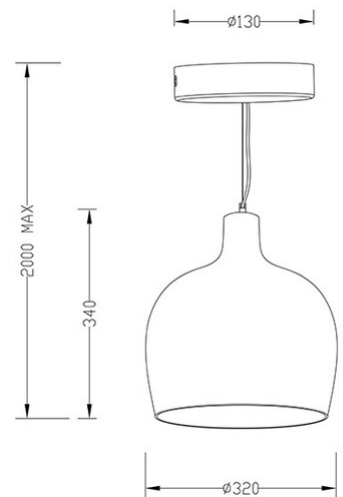

Glossy

Codice	3610-45-179
Tipologia	Sospensione
Designer	S.T. Fabas Luce
Codice a Barre	8019282518778
Tariffa doganale	94051940
Colore	Bronzo
Materiale	Struttura in metallo e ceramica
IP	IP20
Classe di Isolamento	 CL2
Smart Luce	 Compatibile
Dimensioni della Lampada	Max 2000mm Ø320mm - 3.28kg
Dimensioni della Scatola	380x380x410mm - 4.04kg
Sorgente	Sorgente luminosa 1 E27 1x 40W Non inclusa
Tensione di Alimentazione	Specifica elettrica 1 230V AC 50Hz