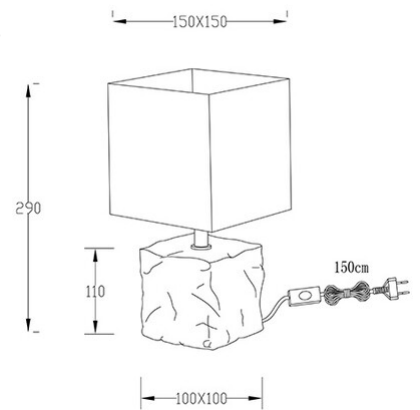

Adda

Codice	3612-30-102
Tipologia	Tavolo
Designer	S.T. Fabas Luce
Codice a Barre	8019282518815
Tariffa doganale	94052940
Colore	Bianco
Materiale	Struttura in metallo, ceramica e tessuto
IP	IP20
Classe di Isolamento	 CL2
Dimensioni della Lampada	150x150x290mm - 0.6kg
Dimensioni della Scatola	160x160x230mm - 0.82kg
	Sorgente luminosa 1
Sorgente	E14 1x 25W Non inclusa
Accensione	Con interruttore
	Specifica elettrica 1
Tensione di Alimentazione	230V AC 50Hz